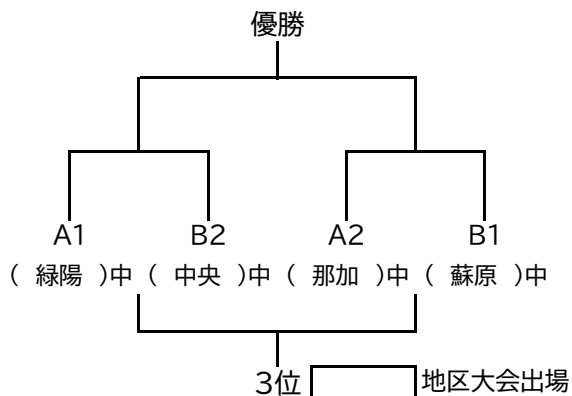

令和5年度 中体連 各務原市大会 ソフトテニスの部 団体戦 男子 2023年6月25日 各務原市スポーツ広場

【予選リーグ】

Aブロック

	1.那加	2.緑陽	3.川島	4.稲羽	勝敗	順位
1.那加	-	×	○	○	2 - 1	2
2.緑陽	○	-	○	○	3 - 0	1
3.川島	×	×	-	×	0 - 3	4
4.稲羽	×	×	○	-	-	3

【試合順と審判】 ベンチは番号の小さいほうが北側(山側)

試合	開始 予定時刻	男子Aブロック		
		BCコート		審判
第1	8:10	1.那加	- 3.川島	2.緑陽
第2	8:50	2.緑陽	- 4.稲羽	3.川島
第3	9:30	1.那加	- 4.稲羽	2.緑陽
第4	10:10	2.緑陽	- 3.川島	4.稲羽
第5	10:50	3.川島	- 4.稲羽	1.那加
第6	11:30	1.那加	- 2.緑陽	3.川島

※開始時刻はあくまで予定であり、進行状況によって変わるため、放送をよく聞いて早めに次の試合に備えること。

【注意事項】

- ◆ジャッジペーパーは、審判校の代表1名が本部に取りに来る。
- ◆結果は審判校の代表1名が本部に報告する。
- ◆予選リーグは全試合3対戦実施する。すべて5ゲームで行う。
- ◆トスは最初のあいさつの際にすべての対戦について行う。

Bブロック

	1.蘇原	2.中央	3.桜丘	4.鶉沼	勝敗	順位
1.蘇原	-	○	×	○	2 - 1	1
2.中央	×	-	○	○	2 - 1	2
3.桜丘	○	×	-	×	1 - 2	4
4.鶉沼	×	×	○	-	1 - 2	3

【試合順と審判】 ベンチは番号の小さいほうが西側(本部側)

試合	開始 予定時刻	男子Bブロック		
		JKコート		審判
第1	8:10	1.蘇原	- 3.桜丘	2.中央
第2	8:50	2.中央	- 4.鶉沼	3.桜丘
第3	9:30	1.蘇原	- 4.鶉沼	2.中央
第4	10:10	2.中央	- 3.桜丘	4.鶉沼
第5	10:50	3.桜丘	- 4.鶉沼	1.蘇原
第6	11:30	1.蘇原	- 2.中央	3.桜丘

※開始時刻はあくまで予定であり、進行状況によって変わるため、放送をよく聞いて早めに次の試合に備えること。

【決勝トーナメント】

大会2日目または3日目に開催する。決勝トーナメントでは、2試合目までに勝敗が決まった場合、3試合目は「打ち止め」とする。

優勝	中
準優勝	中
3位	中
3位	中

【団体の部の順位の決め方について】

- ①勝率の高い順に
- ②二者同率の場合は、直接対戦の勝者
- ③三者以上が同率の場合は、同率者相互のみの成績で勝率の高い順に。(以上の順でも決められないときは、以下の順で)
- ④同率者相互のみの比較で…
- ④勝・負組差の大きいチーム
- ⑤合計得・失ゲーム差の大きいチーム
- ⑥合計得・失ポイント差の大きいチーム