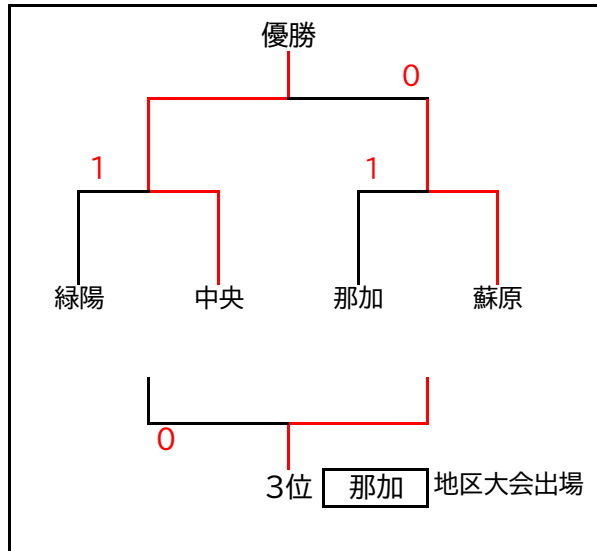

令和5年度 中体連 各務原市大会 ソフトテニスの部 団体戦 決勝トーナメント対戦表

◆決勝トーナメントでは、第2対戦までで勝敗が決まった場合、第3対戦は行わない。全て5ゲームマッチとする。

【男子】

【試合順と審判】 ベンチはAブロックの学校が西側(本部側)

試合	開始	男子		審判
	予定時刻	ABコート		
第1	8:10	緑陽	- 中央	
第2	9:00	那加	- 蘇原	
第3	10:00	代表決定戦		第1・2勝者
第4	11:00	決勝戦		第1・2敗者

※開始予定時刻は目安です。当日の放送の指示に従ってください。

優勝	中央中
準優勝	蘇原中
3位	那加中
3位	緑陽中