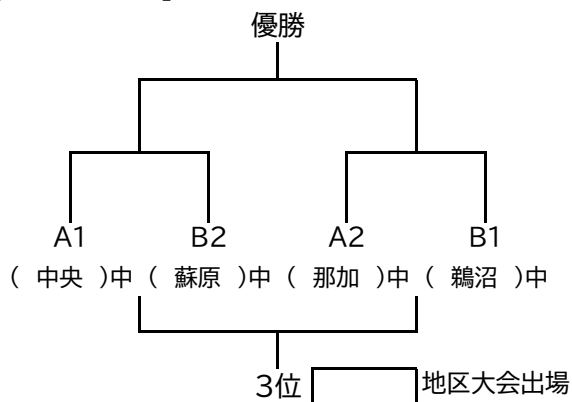

令和5年度 中体連 各務原市大会 ソフトテニスの部 団体戦 女子 2023年6月25日 各務原市スポーツ広場

【予選リーグ】

Aブロック

	1.中央	2.桜丘	3.那加	4.緑陽	勝敗	順位
1.中央	-	○ 3 - 0	○ 2 - 1	○ 3 - 0	3 - 0	1
2.桜丘	× 0 - 3	-	× 1 - 2	○ 3 - 0	1 - 2	3
3.那加	× 1 - 2	○ 2 - 1	-	○ 2 - 1	2 - 1	2
4.緑陽	× 0 - 3	× 0 - 3	× 1 - 2	-	0 - 3	4

【試合順と審判】 バンチは番号の小さいほうが北側(山側)

試合	開始 予定時刻	女子Aブロック		
		EFコート		審判
第1	8:10	1.中央	- 3.那加	2.桜丘
第2	8:50	2.桜丘	- 4.緑陽	3.那加
第3	9:30	1.中央	- 4.緑陽	2.桜丘
第4	10:10	2.桜丘	- 3.那加	4.緑陽
第5	10:50	3.那加	- 4.緑陽	1.中央
第6	11:30	1.中央	- 2.桜丘	3.那加

※開始時刻はあくまで予定であり、進行状況によって変わるため、放送をよく聞いて早めに次の試合に備えること。

【注意事項】

◆ジャッジペーパーは、審判校の代表1名が本部に取りに来る。

◆結果は審判校の代表1名が本部に報告する。

◆予選リーグは全試合3対戦実施する。すべて5ゲームで行う。

◆トスは最初のあいさつの際にすべての対戦について行う。

Bブロック

	1.稲羽	2.鶉沼	3.川島	4.蘇原	勝敗	順位
1.稲羽	-	× 0 - 3	○ 2 - 1	○ 2 - 1	2 - 1	3
2.鶉沼	○ 3 - 0	-	○ 2 - 1	× 1 - 2	2 - 1	1
3.川島	× 1 - 2	× 1 - 2	-	× 1 - 2	0 - 3	4
4.蘇原	× 1 - 2	○ 2 - 1	○ 2 - 1	-	2 - 1	2

【試合順と審判】 バンチは番号の小さいほうが北側(山側)

試合	開始 予定時刻	女子Bブロック		
		GHコート		審判
第1	8:10	1.稲羽	- 3.川島	2.鶉沼
第2	8:50	2.鶉沼	- 4.蘇原	3.川島
第3	9:30	1.稲羽	- 4.蘇原	2.鶉沼
第4	10:10	2.鶉沼	- 3.川島	4.蘇原
第5	10:50	3.川島	- 4.蘇原	1.稲羽
第6	11:30	1.稲羽	- 2.鶉沼	3.川島

※開始時刻はあくまで予定であり、進行状況によって変わるため、放送をよく聞いて早めに次の試合に備えること。

【決勝トーナメント】

・大会2日目または3日目に開催する。決勝トーナメントでは、2試合目までに勝敗が決まった場合、3試合目は「打ち止め」とする。

優勝	中
準優勝	中
3位	中
3位	中

[団体の部の順位の決め方について]

- ①勝率の高い順に
- ②二者同率の場合は、直接対戦の勝者
- ③三者以上が同率の場合は、同率者相互のみの成績で、勝率の高い順に。(以上の順でも決められないときは、以下の順で)
- ④勝・負組差の大きいチーム
- ⑤合計得・失ゲーム差の大きいチーム
- ⑥合計得・失ポイント差の大きいチーム