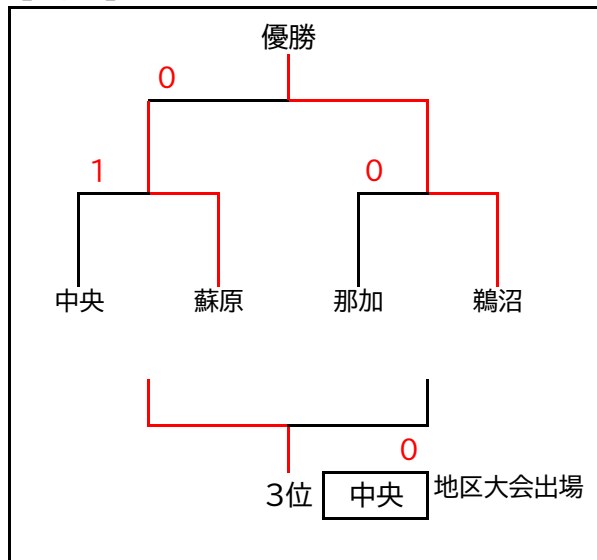

## 【男子】

【試合順と審判】 ベンチはAブロックの学校が西側(本部側)

試合	開始	男子		審判
	予定時刻	ABコート		
第1	8:10	緑陽	- 中央	
第2	9:00	那加	- 蘇原	
第3	10:00	代表決定戦		第1・2勝者
第4	11:00	決勝戦		第1・2敗者

※開始予定時刻は目安です。当日の放送の指示に従ってください。

優勝	中央中
準優勝	蘇原中
3位	那加中
3位	緑陽中

## 【女子】

【試合順と審判】 ベンチはAブロックの学校が北側(山側)

試合	開始	女子		審判
	予定時刻	EFコート		
第1	8:10	中央	- 蘇原	
第2	9:00	那加	- 鵜沼	
第3	10:00	代表決定戦		第1・2勝者
第4	11:00	決勝戦		第1・2敗者

※開始予定時刻は目安です。当日の放送の指示に従ってください。

優勝	鵜沼中
準優勝	蘇原中
3位	中央中
3位	那加中