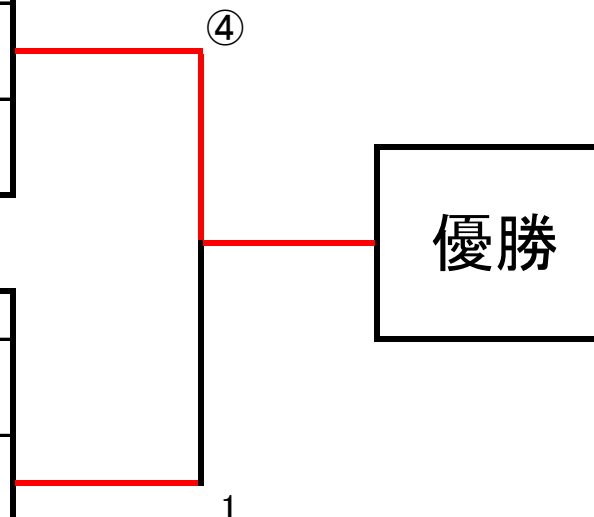

＜初心者＞

Aリーグ		1	2	3	勝敗	得失	順位	
1	神谷 かおり 長尾 好章	チームアドバンス 水曜日のスマイル		④	④			1
2	大塚 沙織 木村 真由美	土曜ナイトクラブ	1		0			3
3	森 広樹 森 伸江	土曜ナイトクラブ	1	④				2

Bリーグ		1	2	3	勝敗	得失	順位	
1	羽田 正美 伊藤 泰夫	親和クラブ 土曜ナイトクラブ		1	1			3
2	高屋 聡美 清原 ひかり	土曜ナイトクラブ	④		④			1
3	澤田 弥起 細野 敦子	土曜ナイトクラブ	④	2				2

各リーグ1位が決勝戦へ進出、各リーグ2位が3位決定戦へ進出