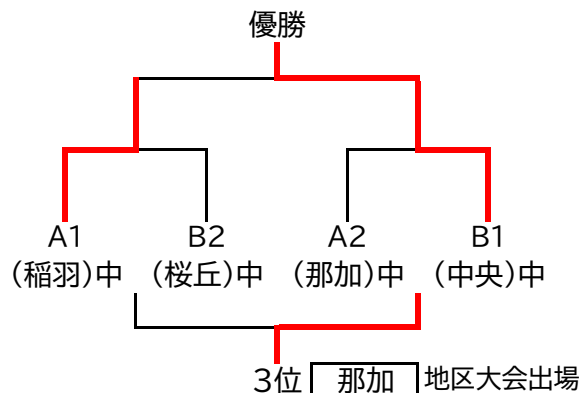

令和4年度 中体連 各務原市大会 ソフトテニスの部 団体戦 女子対戦表

【予選リーグ】 R4年6月26日(予選リーグ)

Aブロック

	1.稲羽	2.那加	3.鶉沼	4.緑陽	勝敗	順位
1.稲羽	-	○ 2 - 1	○ 2 - 1	○ 3 - 0	3 - 0	1
2.那加	× 1 - 2	-	○ 2 - 1	○ 3 - 0	2 - 1	2
3.鶉沼	× 1 - 2	× 1 - 2	-	○ 3 - 0	1 - 2	3
4.緑陽	× 0 - 3	× 0 - 3	× 0 - 3	-	0 - 3	4

【試合順と審判】 ベンチは番号の小さいほうが北側(山側)

試合	開始 予定時刻	女子Aブロック			
		EFコート		審判	
第1	8:10	1.稲羽	2-1	3.鶉沼	2.那加
第2	8:50	2.那加	3-0	4.緑陽	3.鶉沼
第3	9:30	1.稲羽	3-0	4.緑陽	2.那加
第4	10:10	2.那加	2-1	3.鶉沼	4.緑陽
第5	10:50	3.鶉沼	3-0	4.緑陽	1.稲羽
第6	11:30	1.稲羽	3-0	2.那加	3.鶉沼

※開始時刻はあくまで予定であり、進行状況によって変わるため、放送をよく聞いて早めに次の試合に備えること。

【注意事項】

◆ジャッジペーパーは、審判校の代表1名が本部に取りに来る。

◆結果は審判校の代表1名が本部に報告する。ボードごと持ってくる。

◆予選リーグは全試合3対戦実施する。すべて5ゲームで行う。

◆トスは最初のあいさつの際にすべての対戦について行う。

◆観戦、コートへの出入りはすべて山側から行う。

◆コートに出入りするとき、審判を行う前後は必ず手指消毒をする。

コート開放について

Bコート…川島 Cコート…中央
Eコート…蘇原 Fコート…鶉沼
Gコート…桜丘 Hコート…那加
Jコート…稲羽 Kコート…緑陽

Bブロック

	1.中央	2.桜丘	3.川島	4.蘇原	勝敗	順位
1.中央	-	○ 2 - 1	○ 3 - 1	○ 2 - 1	3 - 0	1
2.桜丘	× 1 - 2	-	× 1 - 2	○ 2 - 1	1 - 2	2
3.川島	× 0 - 3	○ 2 - 1	-	× 1 - 2	1 - 2	4
4.蘇原	× 1 - 2	× 1 - 2	○ 2 - 1	-	1 - 2	3

【試合順と審判】 ベンチは番号の小さいほうが北側(山側)

試合	開始 予定時刻	女子Bブロック			
		GHコート		審判	
第1	8:10	1.中央	3-0	3.川島	2.桜丘
第2	8:50	2.桜丘	2-1	4.蘇原	3.川島
第3	9:30	1.中央	2-1	4.蘇原	2.桜丘
第4	10:10	2.桜丘	1-2	3.川島	4.蘇原
第5	10:50	3.川島	1-2	4.蘇原	1.中央
第6	11:30	1.中央	2-1	2.桜丘	3.川島

※開始時刻はあくまで予定であり、進行状況によって変わるため、放送をよく聞いて早めに次の試合に備えること。

【決勝トーナメント】

・大会2日目または3日目に開催する。決勝トーナメントでは、2試合目までに勝敗が決まった場合、3試合目は「打ち止め」とする。

優勝	中央	中
準優勝	稲羽	中
3位	桜丘	中
3位	那加	中

【団体の部の順位決め方について】

- ①勝率の高い順に
- ②二者同率の場合は、直接対戦の勝者
- ③三者以上が同率の場合は、同率者相互のみの成績で、勝率の高い順に。(以上の順でも決められないときは、以下の順で)
- ④同率者相互のみの比較で…
- ⑤勝・負組差の大きいチーム
- ⑥合計得・失ゲーム差の大きいチーム
- ⑦合計得・失ポイント差の大きいチーム