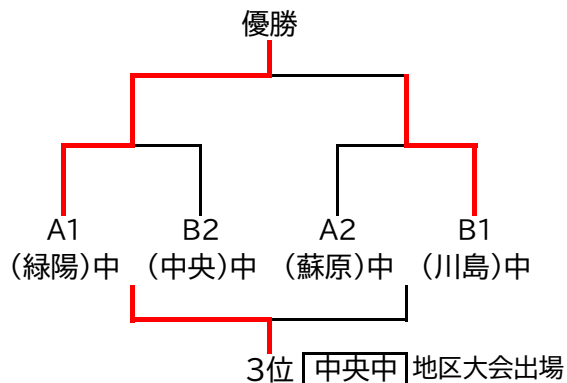

コート開放について

Bコート…川島 Cコート…中央
Eコート…蘇原 Fコート…鶺沼
Gコート…桜丘 Hコート…那加
Jコート…稲羽 Kコート…緑陽

Bブロック

	1.川島	2.中央	3.那加	4.鶺沼	勝敗	順位
1.川島	-	○ 2 - 1	○ 2 - 1	× 1 - 2	2 - 1	1
2.中央	× 1 - 2	-	○ 2 - 1	○ 2 - 1	2 - 1	2
3.那加	× 1 - 2	× 1 - 2	-	× 1 - 2	0 - 3	4
4.鶺沼	○ 2 - 1	× 1 - 2	○ 2 - 1	-	2 - 1	3

【試合順と審判】 ベンチは番号の小さいほうが西側(本部側)

試合	開始 予定時刻	男子Bブロック			審判
		JKコート			
第1	8:10	1.川島	2-1	3.那加	2.中央
第2	8:50	2.中央	1-2	4.鶺沼	3.那加
第3	9:30	1.川島	1-2	4.鶺沼	2.中央
第4	10:10	2.中央	2-1	3.那加	4.鶺沼
第5	10:50	3.那加	1-2	4.鶺沼	1.川島
第6	11:30	1.川島	1-2	2.中央	3.那加

※開始時刻はあくまで予定であり、進行状況によって変わるため、放送をよく聞いて早めに次の試合に備えること。

【決勝トーナメント】

・大会2日目または3日目に開催する。決勝トーナメントでは、2試合目までに勝敗が決まった場合、3試合目は「打ち止め」とする。

優勝	緑陽	中
準優勝	川島	中
3位	中央	中
3位	蘇原	中

[団体の部の順位の決め方について]

- ①勝率の高い順に
- ②二者同率の場合は、直接対戦の勝者
- ③三者以上が同率の場合は、同率者相互のみの成績で勝率の高い順に。(以上の順でも決められないときは、以下の順で同率者相互のみの比較で…)
- ④勝・負組差の大きいチーム
- ⑤合計得・失ゲーム差の大きいチーム
- ⑥合計得・失ポイント差の大きいチーム