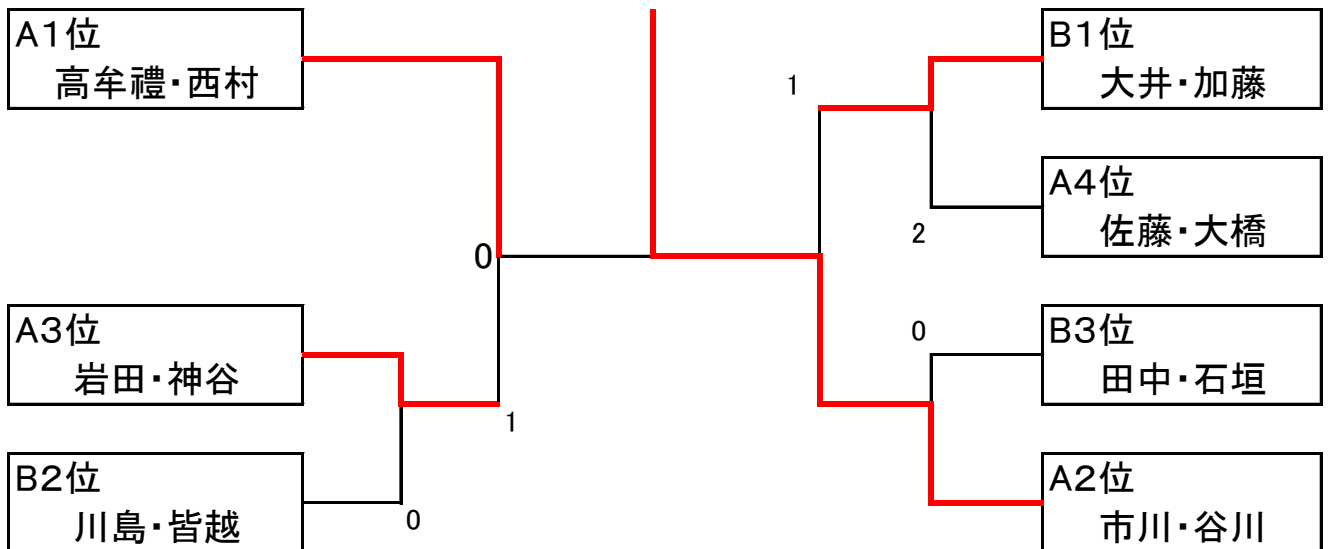

<レディース>

Aリーグ		1	2	3	4	勝敗	得失	順位
1	岩田 笑子 神谷 政子	/	④	3	2	1-2		3
2	佐藤 厚子 大橋 伸代		2	1	3	0-3		4
3	市川 徳子 谷川 早苗		④	④	3	2-1		2
4	高牟禮 里美 西村 利佳		④	④	④	3-0		1

Bリーグ		1	2	3	勝敗	得失	順位
1	川島 桂子 皆越 節子	/	④	2	1-1	6-6=0	2
2	大井 恵美子 加藤 博美		2	④	1-1	6-5=1	1
3	田中 とよ子 石垣 幸子		④	1	1-1	5-6=-1	3

決勝トーナメント

3位決定戦