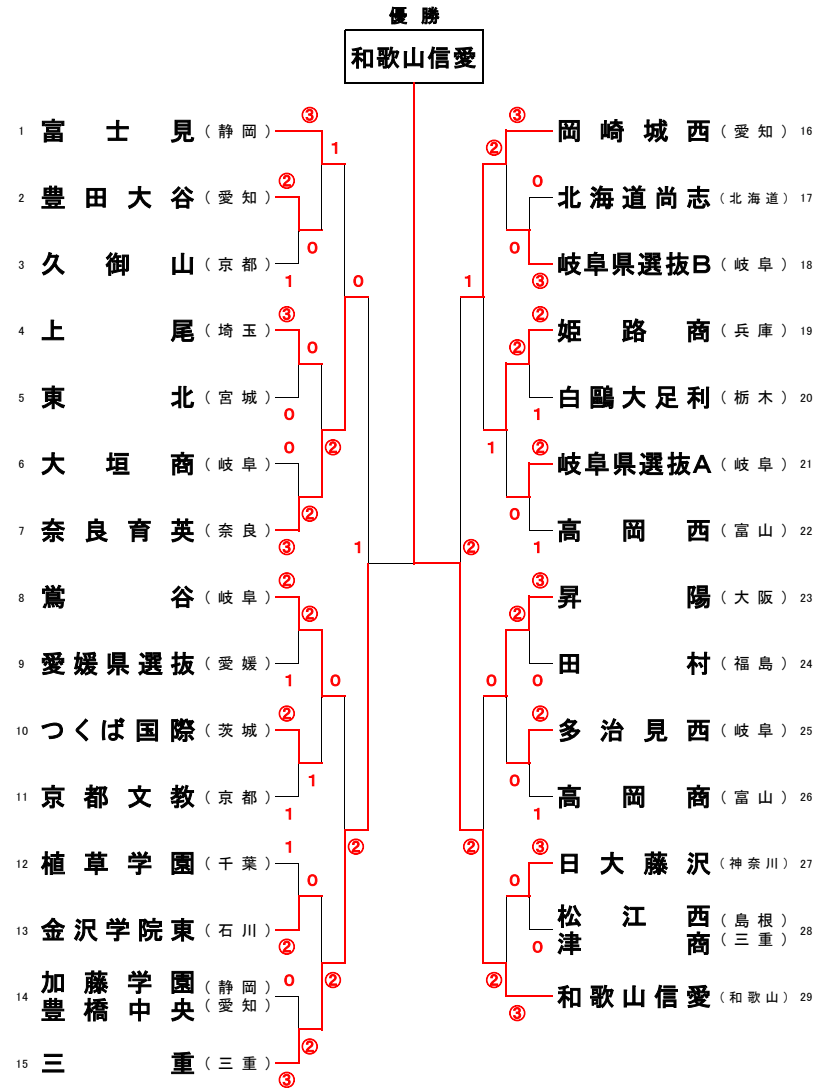

第17回全国高校ソフトテニスぎふ清流カップ研修大会 予選リーグ(第1日目)

男子の部

Aリーグ	学 校 名	県名	1	2	3	4	5	6	勝	敗	得失	順位
1	岡崎城西	愛知		②	②	③	0	③	4	1	±0	2
2	岐阜卓商	岐阜	1		0	1	0	1	0	5		6
3	三島	静岡	1	③		②	0	0	2	3		4
4	笛吹山梨	山梨	0	②	1		1	1	1	4		5
5	能登石川	石川	③	③	③	②		1	4	1	+2	1
6	東北宮城	宮城	0	②	③	②	②		4	1	-2	3

女子の部

Aリーグ	学 校 名	県名	1	2	3	4	5	勝	敗	得失	順位
1	昇陽	大阪		③	③	②	1	3	1		2
2	岐阜県選抜B	岐阜	0		②	1	0	1	3		4
3	松江西・津商	島根・三重	0	1		0	0	0	4		5
4	東北宮城	宮城	1	②	③		1	2	2		3
5	富士見	静岡	②	③	③	②		4	0		1

Bリーグ	学 校 名	県名	1	2	3	4	5	勝	敗	得失	順位
1	和歌山信愛	和歌山		③	②	③	③	4	0		1
2	岐阜県選抜A	岐阜	0		0	1	1	0	4		5
3	上尾	埼玉	1	③		1	②	2	2	G+6	2
4	愛媛県選抜	愛媛	0	②	②		1	2	2	G-4	4
5	金沢学院東	石川	0	②	1	②		2	2	G-2	3

Eリーグ	学 校 名	県名	1	2	3	4	5	勝	敗	得失	順位
1	奈良育英	奈良		1	③	③	②	3	1		2
2	鶯谷	岐阜	②		③	1	③	3	1		1
3	加藤学園・豊橋中央	静岡・愛知	0	0		0	0	0	4		5
4	田村	福島	0	②	③		1	2	2		4
5	白鷺大足利	栃木	1	0	③	②		2	2		3

Fリーグ	学 校 名	県名	1	2	3	4	5	勝	敗	得失	順位
1	高岡西	富山		②	③	③	0	3	1		1
2	多治見西	岐阜	1		1	③	②	2	2		3
3	京都文教	京都	0	②		②	②	3	1		2
4	豊田大谷	愛知	0	0	1		0	0	4		5
5	日大藤沢	神奈川	③	1	1	③		2	2		4

予選リーグのみ参加校 大垣桜

第17回全国高校ソフトテニスぎふ清流カップ研修大会 決勝トーナメント(第2日目)

【男子の部】

各リーグ1位は指定位置へ。
2～5位は地域を考慮し、本部にて決定します。

第17回全国高校ソフトテニスぎふ清流カップ研修大会 決勝トーナメント(第2日目)

【女子の部】

各リーグ1位は指定位置へ。
2～5位は地域を考慮し、本部にて決定します。