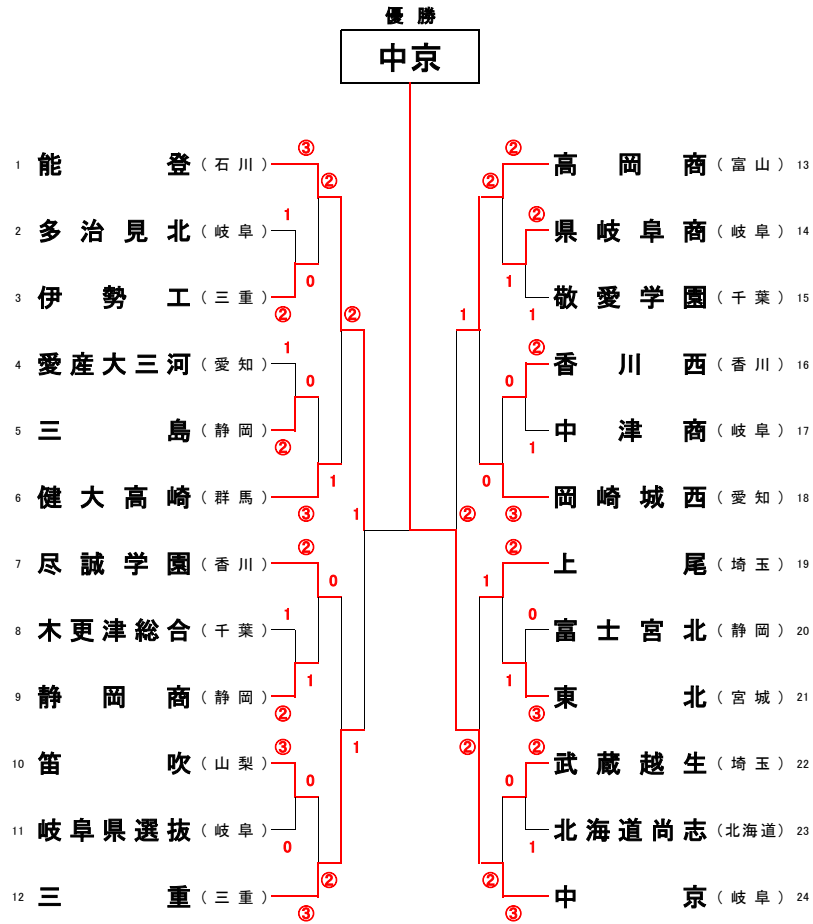

女子の部

Aリーグ	学 校 名	県名	1	2	3	4	5	勝	敗	得失	順位
1	昇陽	大阪		③	③	②	1	3	1		2
2	岐阜県選抜B	岐阜	0		②	1	0	1	3		4
3	松江西・津商	島根・三重	0	1		0	0	0	4		5
4	東北宮城	宮城	1	②	③		1	2	2		3
5	富士見	静岡	②	③	③	②		4	0		1

Bリーグ	学 校 名	県名	1	2	3	4	5	勝	敗	得失	順位
1	和歌山信愛	和歌山		③	②	③	③	4	0		1
2	岐阜県選抜A	岐阜	0		0	1	1	0	4		5
3	上尾	埼玉	1	③		1	②	2	2	G+6	2
4	愛媛県選抜	愛媛	0	②	②		1	2	2	G-4	4
5	金沢学院東	石川	0	②	1	②		2	2	G-2	3

Cリーグ	学 校 名	県名	1	2	3	4	5	勝	敗	得失	順位
1	植草学園	千葉		②	②	1	0	2	2		3
2	大垣桜	岐阜	1		0	0	0	0	4		5
3	久御山	京都	1	③		0	0	1	3		4
4	高岡商	富山	②	③	③		0	3	1		2
5	岡崎城西	愛知	③	③	③	③		4	0		1

Dリーグ	学 校 名	県名	1	2	3	4	5	勝	敗	得失	順位
1	三重	三重		③	③	②	③	4	0		1
2	大垣商	岐阜	0		②	1	0	1	3		4
3	北海道尚志	北海道	0	1		1	0	0	4		5
4	つくば国際	茨城	1	②	②		0	2	2		3
5	姫路商	兵庫	0	③	③	③		3	1		2

予選リーグのみ参加校 大垣桜

第17回全国高校ソフトテニスぎふ清流カップ研修大会 決勝トーナメント(第2日目)

【男子の部】

各リーグ1位は指定位置へ。
2～5位は地域を考慮し、本部にて決定します。

第17回全国高校ソフトテニスぎふ清流カップ研修大会 決勝トーナメント(第2日目)

【女子の部】

各リーグ1位は指定位置へ。
2～5位は地域を考慮し、本部にて決定します。