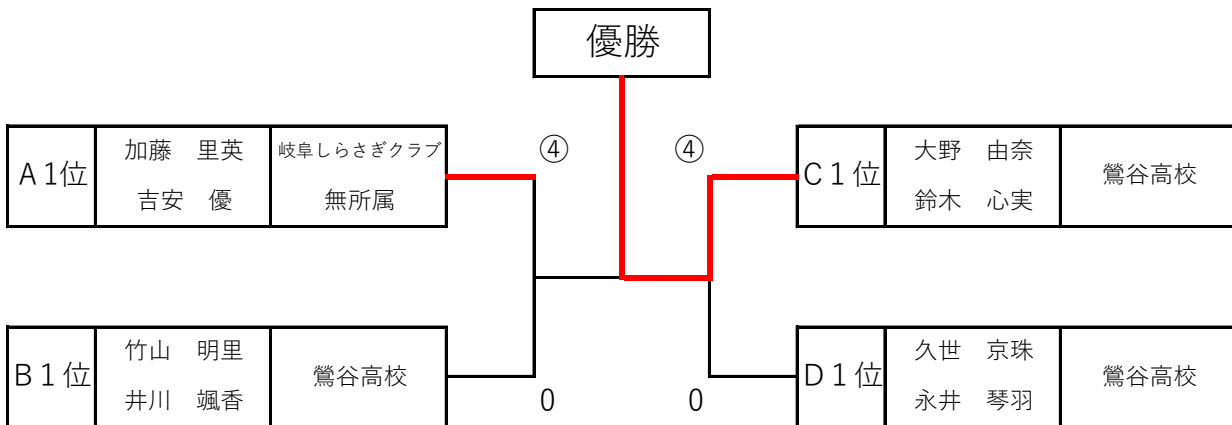

一般女子予選リーグ (各リーグ1位が決勝トーナメント進出)

A	選手名	所属	1	2	3	4	勝率	差	順位
1	加藤 里英 吉安 優	岐阜しらすぎクラブ 無所属	/	④	④	④	3-0		1
2	今井 華音 深見 優衣	岐阜各務野高校	0	/	0	0	0-3		4
3	藤岡 美南 岩田 葉奈	岐阜各務野高校	0	④	/	1	1-2		3
4	竹内 佑莉 溝口 葉菜	岐阜総合学園高校	2	④	④	/	2-1		2

B	選手名	所属	1	2	3	勝率	差	順位
1	竹山 明里 井川 颯香	鶯谷高校	/	④	④	2-0		1
2	岡本 果子 岡本 紗依	岐阜各務野高校	0	/	0	0-2		3
3	石井 ほの美 川野 瞳依	岐阜総合学園高校	1	④	/	1-1		2

C	選手名	所属	1	2	3	4	勝率	差	順位
1	大野 由奈 鈴木 心実	鶯谷高校	/	④	④	④	3-0		1
2	大野 厚子 大野 芹奈	親和クラブ	0	/	④	2	1-2		3
3	村上 純奈 安田 結奈	岐阜各務野高校	0	1	/	2	0-3		4
4	澤井 柚希 石橋 想乃香	長良高校	0	④	④	/	2-1		2

D	選手名	所属	1	2	3	4	勝率	差	順位
1	澤木 優空 中村 希美	春日井クラブ 無所属	/	④	④	1	2-1		2
2	神谷 桃奈 中村 里柊	岐阜各務野高校	0	/	0	0	0-3		4
3	伊東 優季 木下 愛望	岐阜総合学園高校	0	④	/	0	1-2		3
4	久世 京珠 永井 琴羽	鶯谷高校	④	④	④	/	3-0		1

一般女子決勝トーナメント

3位決定戦

竹山 明里 井川 颯香	鶯谷高校	④	1	久世 京珠 永井 琴羽	鶯谷高校