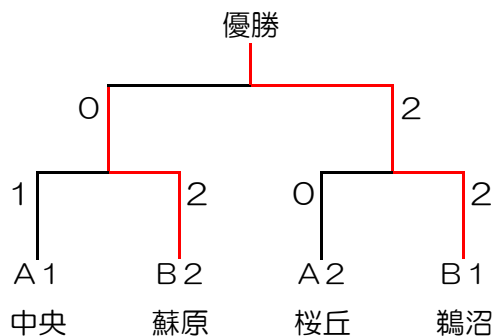

【試合順と審判】 ベンチは若番が北側(山側)

試合	開始 予定時刻	女子Aブロック							
		Iコート		審判	Jコート		審判		
第1	9:00	1.中央	-	4.緑陽	相互審判	2.桜丘	-	3.那加	相互審判
第2	10:00	2.桜丘	-	4.緑陽	相互審判	1.中央	-	3.那加	相互審判
第3	11:00	1.中央	-	2.桜丘	相互審判	3.那加	-	4.緑陽	相互審判
第4	12:00	A1	-	B2	相互審判	-	-	-	-
第5	13:00	優勝決定戦				相互審判	-	-	-

コート整備 第5の敗者で コート整備 第3の敗者で

・予選リーグでは、男女とも2試合目までに勝敗がついても3試合目を行う。

Bブロック

	1.稲羽	2.鶉沼	3.川島	4.蘇原	勝敗	順位
1.稲羽		× 1 - 2	× 1 - 2	× 1 - 2	0 - 3	4
2.鶉沼	○ 2 - 1		○ 3 - 0	○ 2 - 1	3 - 0	1
3.川島	○ 2 - 1	× 0 - 3		× 1 - 2	1 - 2	3
4.蘇原	○ 2 - 1	× 1 - 2	○ 2 - 1		2 - 1	2

【試合順と審判】 ベンチは若番が北側(山側)

試合	開始 予定時刻	女子Bブロック							
		Kコート		審判	Lコート		審判		
第1	9:00	1.稲羽	-	4.蘇原	相互審判	2.鶉沼	-	3.川島	相互審判
第2	10:00	2.鶉沼	-	4.蘇原	相互審判	1.稲羽	-	3.川島	相互審判
第3	11:00	1.稲羽	-	2.鶉沼	相互審判	3.川島	-	4.蘇原	相互審判
第4	12:00	A2	-	B1	相互審判	-	-	-	-

コート整備 第4の敗者で コート整備 第3の敗者で

・予選リーグでは、男女とも2試合目までに勝敗がついても3試合目を行う。

【決勝トーナメント】

・決勝トーナメントでは、2試合目までに勝敗が決まった場合、3試合目は「打ち止め」とする。

優勝	鶉沼
準優勝	蘇原
3位	中央
3位	桜丘

[団体の部の順位の決め方について]

- ①勝率の高い順に
- ②二者同率の場合は、直接対戦の勝者
- ③同率者が三者以上の場合は、同率者相互のみの成績を比較し、勝率の高い順に。
(以上の順でも決められないときは、以下の順で)
同率者相互のみの比較で…
- ④勝・負組差の大きいチーム
- ⑤合計得・失ゲーム差の大きいチーム
- ⑥合計得・失ポイント差の大きいチーム